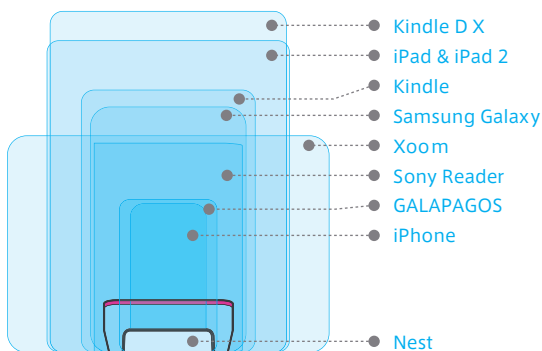

あらゆるタブレットに対応 /

iPhoneなどのスマートフォンホルダー、Kindleなどの電子ブックスタンドとしても活用できます。

カラー /

品名	Nest (ネスト)		
カラー / 型番 / JANコード	White	/ BLD-NEST-WT /	4582269453699
	Black	/ BLD-NEST-BK /	4582269453705
	Blue	/ BLD-NEST-BL /	4582269453712
	Pink	/ BLD-NEST-PK /	4582269453729
	Green	/ BLD-NEST-GR /	4582269453736
	Orange	/ BLD-NEST-OR /	4582269453743
パッケージ内容	Nest ×1		
製品サイズ	W 100 H 41 D 108 mm		
重量	100g		

トリニティ株式会社

www.trinity.jp info@trinity.jp