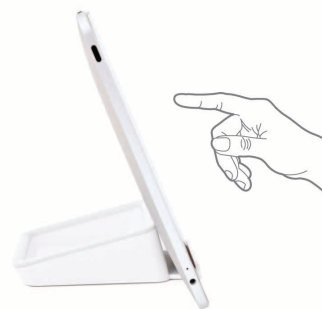

# シンプルなのに機能的。iPadを休息させる理想的な場所

エッジの滑り止めラバーフレームで横置きに固定 / 底に隠れたスライダーを引き出して縦置きに固定 /

## 快適な2種類のアングル /

タイピングなどの入力作業の際は、iPadを滑り止めラバーの上に平置きすることにより、視線と入力が自然に行なえる角度に固定できます。エッジに貼られたラバーはタイピング時の衝撃を吸収し、安定した入力作業をサポートします。

写真鑑賞など、ある程度離れた場所からディスプレイを見る時には縦置きが便利です。普段は隠されているNestの底面にあるスライダーを引き出し、iPadを引っかけて立たせます。

## iPadスタンドとデスクトレイ

Bluelounge DesignのNest(ネスト)は、iPadやタブレットを使うシーンに応じて2つのアングルに固定する汎用性の高いスタンドです。デスクの上、ラップトップPCの隣、ベッドサイド...コンパクトで邪魔にならないNestはいつでもどこでも活躍します。

手のひらに置けるほどのコンパクトなボディでありながら、成形時の金型や素材、組み立ての順序に工夫を重ね、外観上、パーツの継ぎ目と隙間を極力排除することで高い強度を確保しています。

さらにNestは、iPadスタンドとして使っていないときでもDockケーブルやイヤフォン、キーホルダーなどの小物を収納するデスクトレイとして使用いただけます。スライダーを引き出せば名刺やカード立てとしても役立ちます。