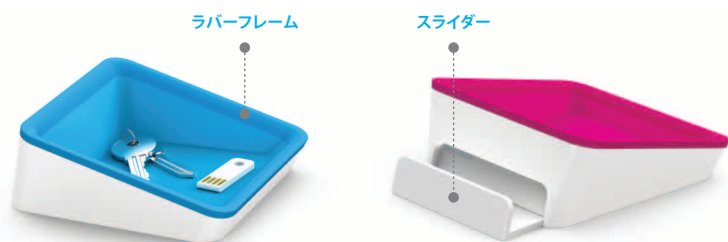

# シンプルなのに機能的。iPadを休息させる理想的な場所

エッジの滑り止めラバーフレームで横置きに固定 / 底に隠れたスライダーを引き出して縦置きに固定 /

## 快適な2種類のアングル /

タイピングなどの入力作業の際は、iPadを滑り止めラバーの上に平置きすることにより、視線と入力が自然に行なえる角度に固定できます。エッジに貼られたラバーはタイピング時の衝撃を吸収し、安定した入力作業をサポートします。

写真鑑賞など、ある程度離れた場所からディスプレイを見る時には縦置きが便利です。普段は隠されているNestの底面にあるスライダーを引き出し、iPadを引っかけて立たせます。

## iPadスタンドとデスクトレイ

Bluelounge DesignのNest(ネスト)は、iPadやタブレットを使うシーンに応じて2つのアングルに固定する汎用性の高いスタンドです。デスクの上、ラップトップPCの隣、ベッドサイド...コンパクトで邪魔にならないNestはいつでもどこでも活躍します。

手のひらに置けるほどのコンパクトなボディでありながら、成形時の金型や素材、組み立ての順序に工夫を重ね、外観上、パーツの継ぎ目と隙間を極力排除することで高い強度を確保しています。

さらにNestは、iPadスタンドとして使っていないときでもDockケーブルやイヤフォン、キーホルダーなどの小物を収納するデスクトレイとして使用いただけます。スライダーを引き出せば名刺やカード立てとしても役立ちます。